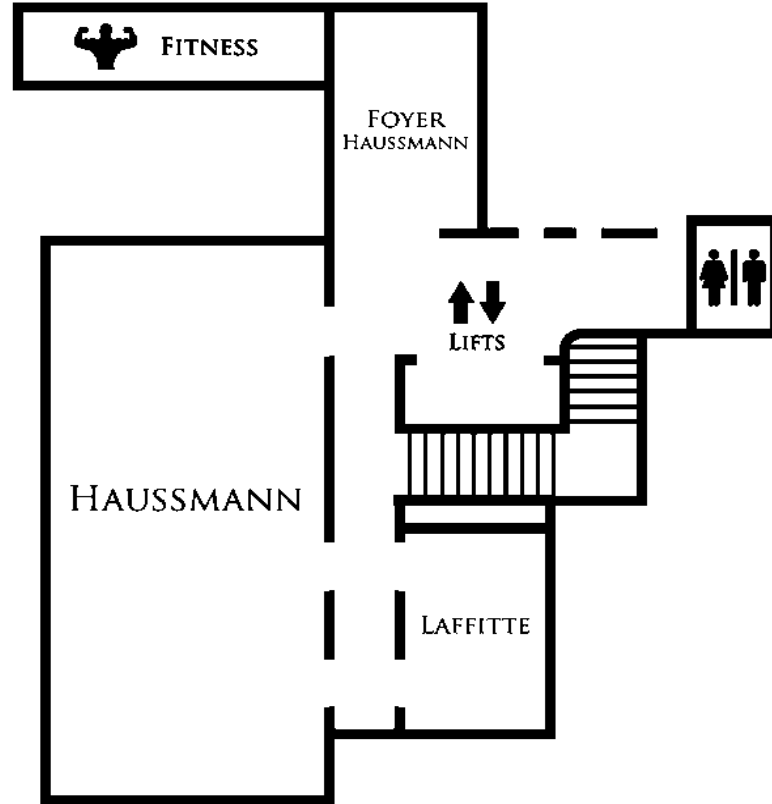

LOWER FLOOR - MEETING ROOMS

HAUSSMANN - LAFITTE

Meeting Room	m²	sqft	U Shape	Ovale	Board	Class	Theater	Banquet	Cabaret	Buffet	Cocktail
Hausmann	125	1345	44	44	48	80	140	100	48	80	130
Laffitte	25	269	17	12	12	15	30	20	-	12	30