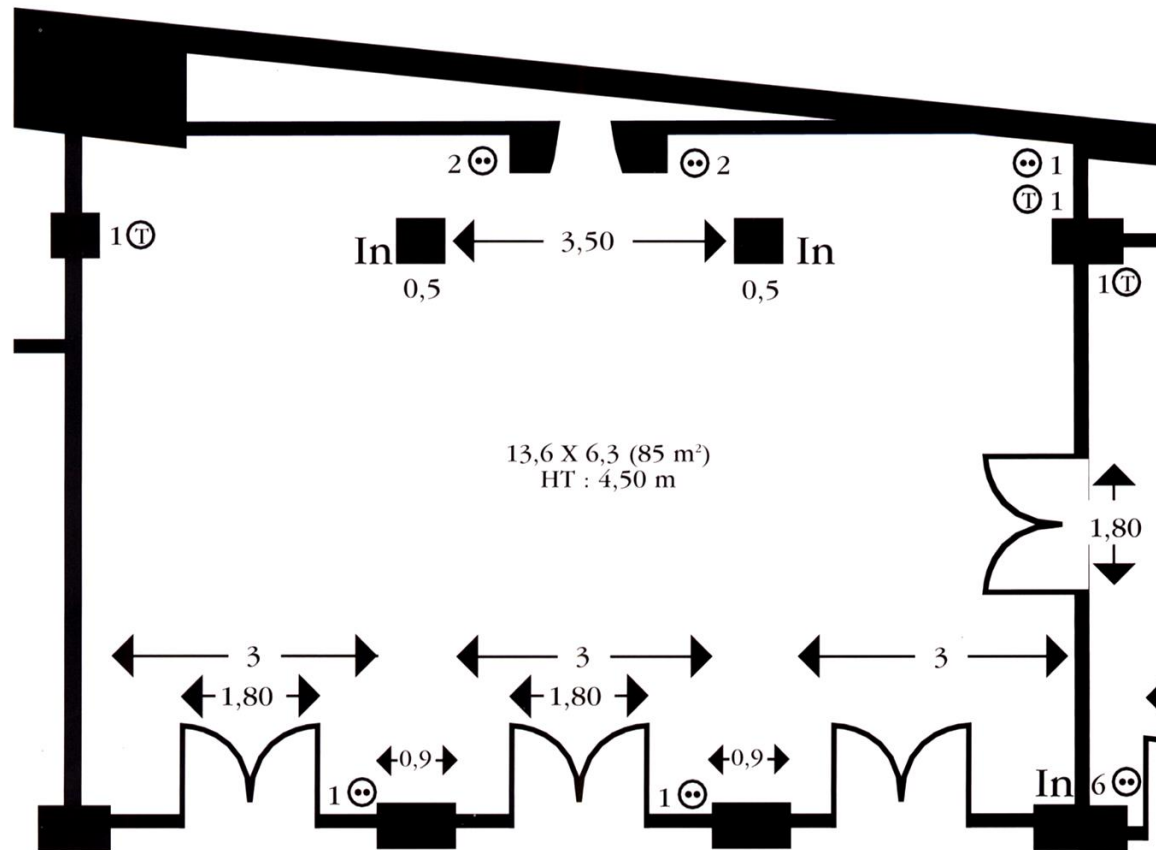

FIRST FLOOR - MEETING ROOMS

MOGADOR

- Prise de courant : ⊕
- Prise téléphone : ⊕
- Prise antenne : ⊕
- Interrupteur : In
- Prise câble : ⊕
- Wall plug : ⊕
- Telephone plug : ⊕
- TV plug : ⊕
- Switch : In
- Cable plug : ⊕

Meeting Room	m²	sqft	U Shape	Ovale	Board	Class	Theater	Banquet	Cabaret	Buffet	Cocktail
Mogador	85	915	30	30	38	42	90	72	40	62	90