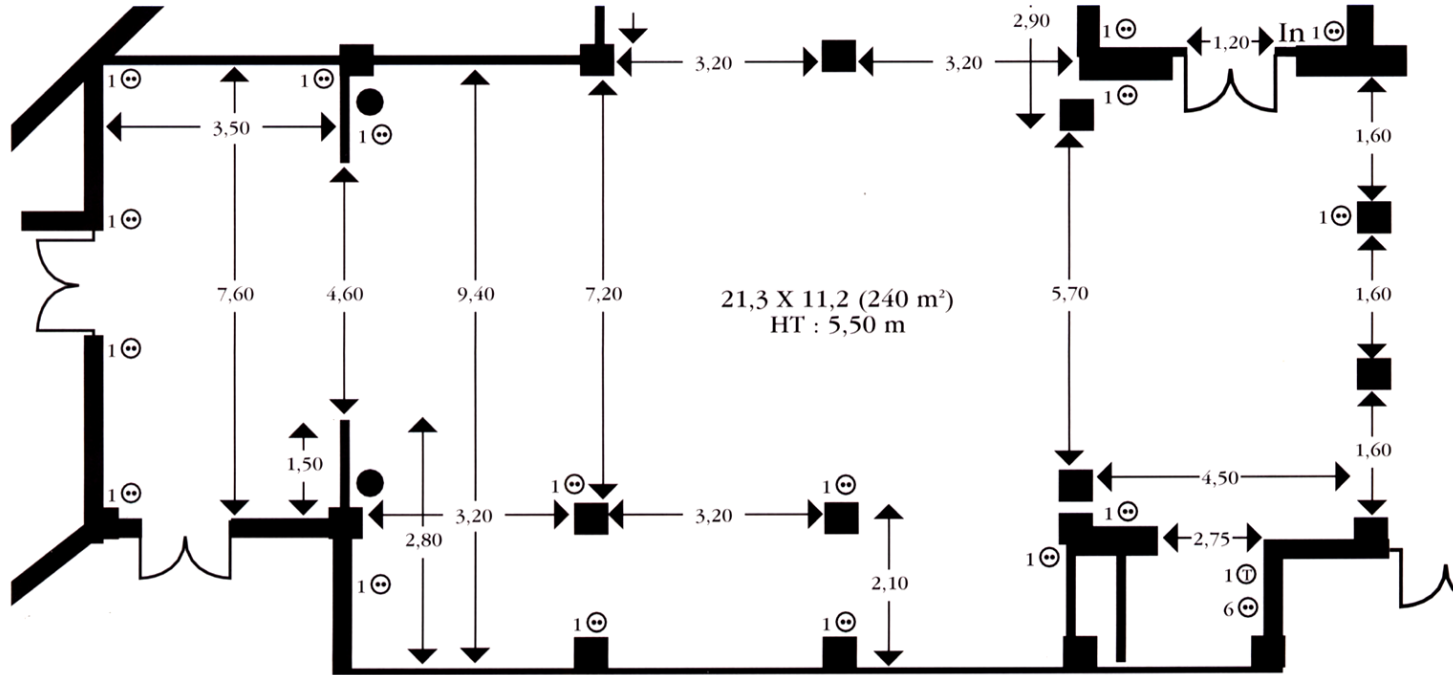

FIRST FLOOR - MEETING ROOMS

VENDÔME

- Prise de courant/Wall plug : ⊕
- Prise téléphone/Telephone plug : ⊙
- Prise antenne/TV plug : ⊕
- Interrupteur/Switch : In
- Prise câble/Cable plug : ⊙

Meeting Room	m²	sqft	U Shape	Ovale	Board	Class	Theater	Banquet	Cabaret	Buffet	Cocktail
Vendôme	240	2583	50	54	58	120	200	150	70	120	250