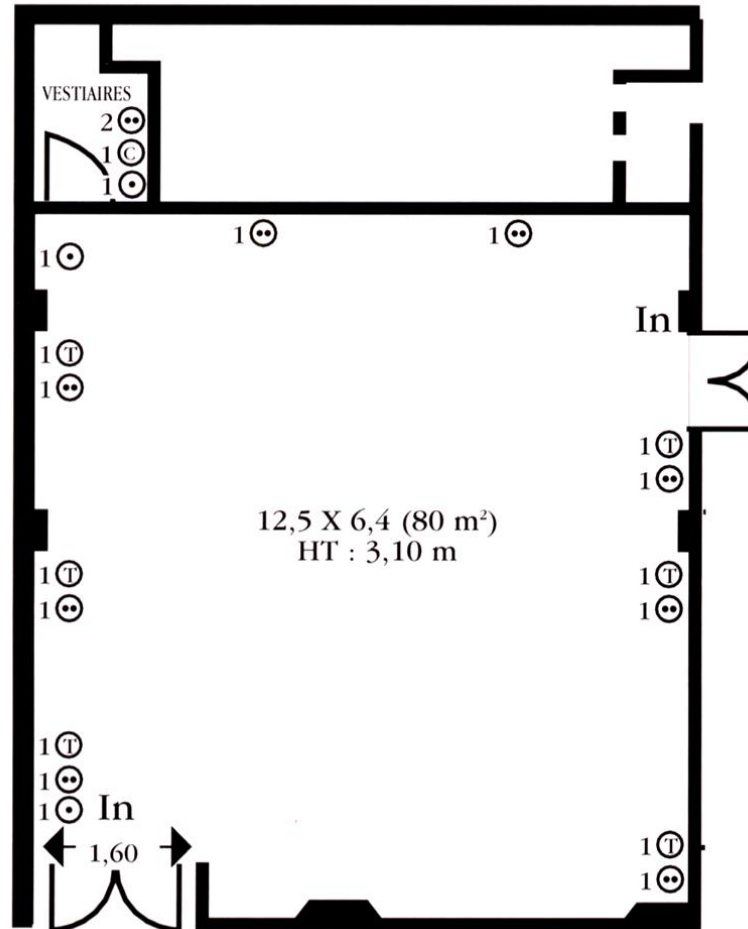

# FIRST FLOOR - MEETING ROOMS

## MOGADOR

- Prise de courant : ⊕
- Prise téléphone : ⊕
- Prise antenne : ⊕
- Interrupteur : In
- Prise câble : ⊕
- Wall plug : ⊕
- Telephone plug : ⊕
- TV plug : ⊕
- Switch : In
- Cable plug : ⊕

Meeting Room	m <sup>2</sup>	sqft	U Shape	Ovale	Board	Class	Theater	Banquet	Cabaret	Buffet	Cocktail
Mogador	85	915	30	30	38	42	90	72	40	62	90

## DROUOT

- Prise de courant : ⊕
- Prise téléphone : ⊗
- Prise antenne : ⊙
- Interrupteur : In
- Prise câble : ⊖
- Wall plug : ⊕
- Telephone plug : ⊗
- TV plug : ⊙
- Switch : In
- Cable plug : ⊖

Meeting Room	m <sup>2</sup>	sqft	U Shape	Ovale	Board	Class	Theater	Banquet	Cabaret	Buffet	Cocktail
Drouot	80	861	30	30	36	42	90	60	40	50	80